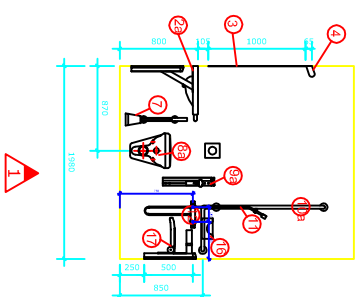

Bano 4,0m²

4,0m² 1980*2060

Bano 4,0m² med vendsirkel på 1500 og vægghengd
toalett med innebygt cictern i låda.

Mått er angjvend från
Innerkant vägg

Plan av **Bano 4,0m²** 1:1:1 består av två
blokker:

Bano-4,0m²-SV = Bano 4,0m² med
vægghengd toalett med utanpåliggende
dctern.
Bano-Dusch = Bano duschfrme med
duschsits, duschermostat og två
stödhandtak.

Mått er angjvend från
Innerkant vägg

1

2

3

4

1

2

3

4

- 1a. 5302/R Bano specialskåp höger 1800*400mm
- 1b. 5302/L Bano specialskåp vänster 1800*400mm
- 2a. 5200/R Bano tvättsäll m/stödhandtag höger 500*1000mm
- 2b. 5200/L Bano tvättsäll m/stödhandtag vänster 500*1000mm
3. 5101 Bano spegel 600*1000mm
4. 5110 Bano lamppa b600mm m/lysrör
5. 5801 Bano tvättsällkran
6. 5400 Bano krockar
7. 5489 Bano wc-borste m/toalettrullhållare
- 8a. 5970 Bano toalettväggmont. 70 cm
- 8b. 5960 Bano toalettväggmont. 55 cm
- 9a. 5600/R Bano stödhandtag 900mm för WC
- 9b. 5600/L Bano stödhandtag 900mm för WC
- 10a. 5581/R Bano duschstäng 440*1240mm - höger
- 10b. 5581/L Bano duschstäng 440*1240mm - vänster
11. 58820-01Bano duschmunstycke och slang
12. 58820 Bano duschermostat
- 13a. 5591/R Bano stöthandtak 790*90mm-höyre
- 13b. 5591/L Bano stöthandtak 790*90mm - vänstre
14. 5497 Bano avfallsbütte 23 ltr.
15. 5510 Bano stöckholder
16. 5596 Bano dusjhylle
17. 5700 Bano dusjsete väggmontert
18. 5207 Bano höydelustning f/servant