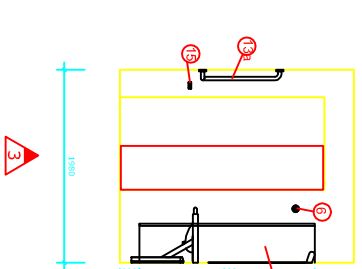

Bano 4,0m²

4,0m² 1980*2060

Bano 4,0m² med vendsirkel på 1500 og vægghengd
toalett med innebygt cictern i låda.

Mått er angjvend från
Innerkant vägg

Plan av **Bano 4,0m²** 1:1:1 består av två
blokker:

Bano-4,0m²-SV = Bano 4,0m² med
vægghengd toalett med utanpåliggende
dctern.
Bano-Dusch = Bano duschfrme med
duschsits, duschermostat og två
stödhandtak.

Mått er angjvend från
Innerkant vägg

1

2

3

4

1

2

3