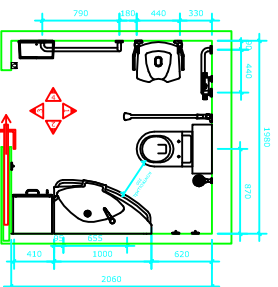

Bano 4,0m²

4,0m² 1980*2060

Bano 4,0m² med vendsirkel på 1500 og vægghengd
toalett med innebygt cictern i låda.

Mått er angjvend från
Innerkant vägg

Plan av **Bano 4,0m²** 1:1:1 består av två
blokker:

Bano-4,0m²-SV = Bano 4,0m² med
vægghengd toalett med utanpåliggende
dctern.
Bano-Dusch = Bano duschfrme med
duschsits, duschermostat og två
stödhandtak.

Mått er angjvend från
Innerkant vägg

1

2

3

4

1

2

3