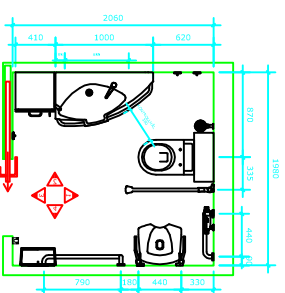

Bano 4,0m²

4,0m² 1980*2060

Bano 4,0m² med vendsirkel på 1500 og vægghengd
toalett med innebygt cictern i låda.

Mått er angjvend från
Innerkant vägg

Plan av **Bano 4,0m²** 1:1:1 består av två
blokker:

Bano-4,0m²-SV = Bano 4,0m² med
vægghengd toalett med utanpåliggende
dctern.
Bano-Dusch = Bano duschfrme med
duschsits, duschermostat og två
stödhandtak.

Mått er angjvend från
Innerkant vägg

1

2

3

4

1

2

3