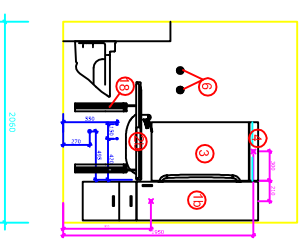

Bano 4,0m²

4,0m² 1980*2060

Bano 4,0m² med vendsirkel på 1500 og vægghengd
toalett med innebygt cictern i låda.

Mått er angjvend från
Innerkant vägg

Plan av **Bano 4,0m²** 1:1:1 består av två
blokker:

Bano-4,0m²-SV = Bano 4,0m² med
vægghengd toalett med utanpåliggende
dctern.
Bano-Dusch = Bano duschfrme med
duschsits, duschermostat og två
stödhandtak.

Mått er angjvend från
Innerkant vägg

1

2

3

4

1

2

3