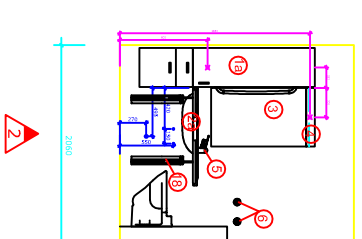

Bano 4,0m²

4,0m² 1980*2060

Bano 4,0m² med vendsirkel på 1500 og vægghengd
toalett med innebygt cictern i låda.

Mått er angjvend från
Innerkant vägg

Plan av **Bano 4,0m²** 1:1:1 består av två
blokker:

Bano-4,0m²-SV = Bano 4,0m² med
vægghengd toalett med utanpåliggende
dctern.
Bano-Dusch = Bano duschfrme med
duschsits, duschermostat og två
stödhandtak.

Mått er angjvend från
Innerkant vägg

1

2

3

4

1

2

3

4

- 1a. 5302/R Bano specialskåp höger 1800*400mm
- 1b. 5302/L Bano specialskåp vänster 1800*400mm
- 2a. 5200/R Bano tvättsäll m/stödhandtag höger 500*1000mm
- 2b. 5200/L Bano tvättsäll m/stödhandtag vänster 500*1000mm
3. 5101 Bano spegel 600*1000mm
4. 5110 Bano lamppa b600mm m/lysrör
5. 5801 Bano tvättsällkran
6. 5400 Bano krockar
7. 5489 Bano wc-borste m/toalettrullhållare
- 8a. 5970 Bano toalettväggmont. 70 cm
- 8b. 5960 Bano toalettväggmont. 55 cm
- 9a. 5600/R Bano stödhandtag 900mm för WC
- 9b. 5600/L Bano stödhandtag 900mm för WC
- 10a. 5581/R Bano duschstäng 440*1240mm - höger
- 10b. 5581/L Bano duschstäng 440*1240mm - vänster
11. 58820-01Bano duschmunstycke och slang
12. 58820 Bano duschermostat
- 13a. 5591/R Bano stöthandtak 790*90mm-höyre
- 13b. 5591/L Bano stöthandtak 790*90mm - vänstre
14. 5497 Bano avfallsbütte 23 ltr.
15. 5510 Bano stöckholder
16. 5596 Bano dusjhylle
17. 5700 Bano dusjsete väggmontert
18. 5207 Bano höydelustning f/servant