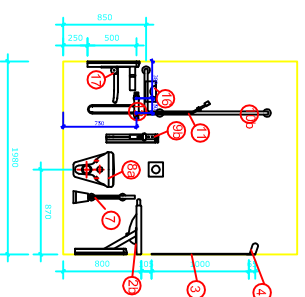

Bano 4,0m²

4,0m² 1980*2060

Bano 4,0m² med vendsirkel på 1500 og vægghengd
toalett med innebygt cictern i låda.

Mått er angjvend från
Innerkant vägg

Plan av **Bano 4,0m²** 1:1:1 består av två
blokker:

Bano-4,0m²-SV = Bano 4,0m² med
vægghengd toalett med utanpåliggende
dctern.
Bano-Dusch = Bano duschfrme med
duschsits, duschermostat og två
stödhandtak.

Mått er angjvend från
Innerkant vägg

1

2

3

4

1

2

3

4

- 1a. 5302/R Bano specialskåp höger 1800*400mm
- 1b. 5302/L Bano specialskåp vänster 1800*400mm
- 2a. 5200/R Bano tvättsäll m/stödhandtag höger 500*1000mm
- 2b. 5200/L Bano tvättsäll m/stödhandtag vänster 500*1000mm
3. 5101 Bano spegel 600*1000mm
4. 5110 Bano lamppa b600mm m/lysrör
5. 5801 Bano tvättsällkran
6. 5400 Bano krockar
7. 5489 Bano wc-borste m/toalettrullhållare
- 8a. 5970 Bano toalettväggmont. 70 cm
- 8b. 5960 Bano toalettväggmont. 55 cm
- 9a. 5600/R Bano stödhandtag 900mm för WC
- 9b. 5600/L Bano stödhandtag 900mm för WC
- 10a. 5581/R Bano duschstäng 440*1240mm - höger
- 10b. 5581/L Bano duschstäng 440*1240mm - vänster
11. 58820-01Bano duschmunstycke och slang
12. 58820 Bano duschermostat
- 13a. 5591/R Bano stöthandtak 790*90mm-höyre
- 13b. 5591/L Bano stöthandtak 790*90mm - vänstre
14. 5497 Bano avfallsbütte 23 ltr.
15. 5510 Bano stöckholder
16. 5596 Bano dusjhylle
17. 5700 Bano dusjsete väggmontert
18. 5207 Bano höydelustning f/servant