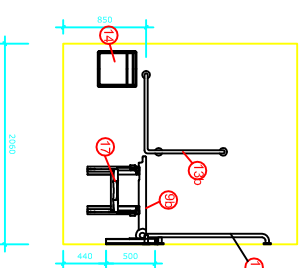

Bano 4,0m²

4,0m² 1980*2060

Bano 4,0m² med vendsirkel på 1500 og vægghengd
toalett med innebygt cictern i låda.

Mått er angjvend från
Innerkant vägg

Plan av **Bano 4,0m²** 1:1:1 består av två
blokker:

Bano-4,0m²-SV = Bano 4,0m² med
vægghengd toalett med utanpåliggende
dctern.
Bano-Dusch = Bano duschfrme med
duschsits, duschermostat og två
stödhandtak.

Mått er angjvend från
Innerkant vägg

1

2

3

4

1

2

3

4

- 1a. 5302/R Bano specialskåp höger 1800*400mm
- 1b. 5302/L Bano specialskåp vänster 1800*400mm
- 2a. 5200/R Bano tvättsäll m/stödhandtag höger 500*1000mm
- 2b. 5200/L Bano tvättsäll m/stödhandtag vänster 500*1000mm
3. 5101 Bano spegel 600*1000mm
4. 5110 Bano lamppa b600mm m/lysrör
5. 5801 Bano tvättsällkran
6. 5400 Bano krockar
7. 5489 Bano wc-borste m/toalettrullhållare
- 8a. 5970 Bano toalettväggmont. 70 cm
- 8b. 5960 Bano toalettväggmont. 55 cm
- 9a. 5600/R Bano stödhandtag 900mm för WC
- 9b. 5600/L Bano stödhandtag 900mm för WC
- 10a. 5581/R Bano duschstäng 440*1240mm - höger
- 10b. 5581/L Bano duschstäng 440*1240mm - vänster
11. 58820-01Bano duschmunstycke och slang
12. 58820 Bano duschermostat
- 13a. 5591/R Bano stöthandtak 790*90mm-höyre
- 13b. 5591/L Bano stöthandtak 790*90mm - vänstre
14. 5497 Bano avfallsbütte 23 ltr.
15. 5510 Bano stöckholder
16. 5596 Bano dusjhylle
17. 5700 Bano dusjsete väggmontert
18. 5207 Bano höydelustning f/servant