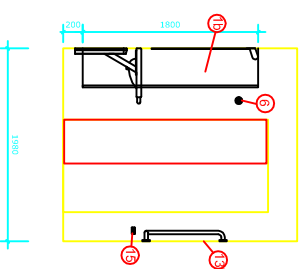

Bano 4,0m²

4,0m² 1980*2060

Bano 4,0m² med vendsirkel på 1500 og vægghengd
toalett med innebygt cictern i låda.

Mått er angjvend från
Innerkant vägg

Plan av **Bano 4,0m²** 1:1:1 består av två
blokker:

Bano-4,0m²-SV = Bano 4,0m² med
vægghengd toalett med utanpåliggende
dctern.
Bano-Dusch = Bano duschfrme med
duschsits, duschermostat og två
stödhandtak.

Mått er angjvend från
Innerkant vägg

1

2

3

4

1

2

3