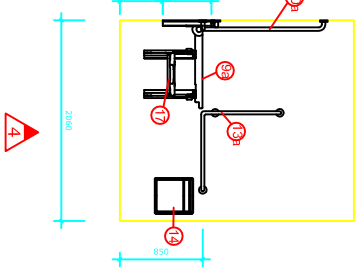

Bano 4,0m²

4,0m² 1980*2060

Bano 4,0m² med vendsirkel på 1500 og vægghengd
toalett med innebygt cictern i låda.

Mått er angjvend från
Innerkant vägg

Plan av **Bano 4,0m²** 1:1:1 består av två
blokker:

Bano-4,0m²-SV = Bano 4,0m² med
vægghengd toalett med utanpåliggende
dctern.
Bano-Dusch = Bano duschfrme med
duschsits, duschermostat og två
stödhandtak.

Mått er angjvend från
Innerkant vägg

1

2

3

4

1

2

3

4

- 1a. 5302/R Bano specialskåp höger 1800*400mm
- 1b. 5302/L Bano specialskåp vänster 1800*400mm
- 2a. 5200/R Bano tvättsäll m/stödhandtag höger 500*1000mm
- 2b. 5200/L Bano tvättsäll m/stödhandtag vänster 500*1000mm
3. 5101 Bano spegel 600*1000mm
4. 5110 Bano lamppa b600mm m/lysrör
5. 5801 Bano tvättsällkran
6. 5400 Bano krockar
7. 5489 Bano wc-borste m/toalettrullhållare
- 8a. 5970 Bano toalettväggmont. 70 cm
- 8b. 5960 Bano toalettväggmont. 55 cm
- 9a. 5600/R Bano stödhandtag 900mm för WC
- 9b. 5600/L Bano stödhandtag 900mm för WC
- 10a. 5581/R Bano duschstäng 440*1240mm - höger
- 10b. 5581/L Bano duschstäng 440*1240mm - vänster
11. 58820-01Bano duschmunstycke och slang
12. 58820 Bano duschermostat
- 13a. 5591/R Bano stöthandtak 790*90mm-höyre
- 13b. 5591/L Bano stöthandtak 790*90mm - vänstre
14. 5497 Bano avfallsbütte 23 ltr.
15. 5510 Bano stöckholder
16. 5596 Bano dusjhylle
17. 5700 Bano dusjsete väggmontert
18. 5207 Bano höydelustning f/servant